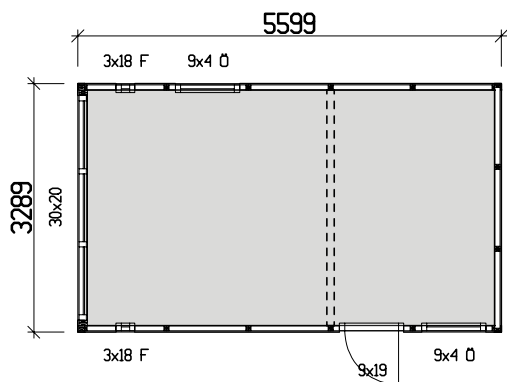

Byggyta	18,4 m ²
Takyta	25,6 m ²
Taklängd	6220 mm
Takfallslängd	4114 mm
Taklutning	7°
Snözon	3,5
Totalhöjd	2920 mm
Högsta höjd inv.	2420 mm
Lägsta höjd inv.	2040 mm

Vibostugan tillverkas i Ambjörnarps, strax utanför Tranemo, en liten bit utanför Borås i Västergötland. Allt virke kommer från de svenska skogarna.

Långsida

Gavelsida

Leveransbeskrivning

Tak Råspont
Fribärande takstolar
Vindskivor
Takfotsbrädor

Yttervägg Färdiga väggsektioner och gavelspetsar
Funkispanel 17 x 120 mm
Vindpapp
Väggreglar 34 x 70 mm
Knutbräda

Golv Bärlina 100 mm
Golvbjälklag 34 x 120 mm
Underlagsgolvträ 21 mm

Dörr 1 st 9 x 19, 18° H, obehandlad
Trycke och lås ingår

Fönster Skjutdörrsparti 300 x 200 cm
2 st 9 x 4, öppningsbara, vitmålade
2 st 3 x 18, fasta, vitmålade