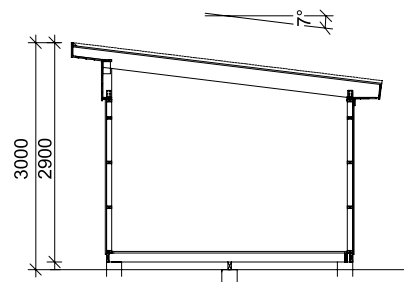

Leveransbeskrivning

Tak Råspont
Fribärande takstolar
Vindskivor
Takfotsbrädor

Yttervägg Färdiga väggsektioner och gavelspetsar
Funkispanel 17 x 120 mm
Vindpapp
Väggreglar 34 x 70 mm
Knutbräda

Golv Bärlina 100 mm
Golvbjälklag 34 x 120 mm
Underlagsgolvträ 21 mm

Dörr 1 st 9 x 19, 18° H, obehandlad
Trycke och lås ingår

Fönster Skjutdörrsparti 300 x 200 cm
2 st 9 x 4, öppningsbara, vitmålade
2 st 3 x 18, fasta, vitmålade

Övrigt Beslag, spik och skruv ingår
Ventilgaller

Tillval Plåtsats - Hängrännor, stuprör, fotplåt och vindskiveplåt, svart.
Taksats - Ytpapp, underlagspapp.
Isolersats - Isolering till väggar, golv och tak.
Trossbottensstöd och trossbottensskivor.

Sektion