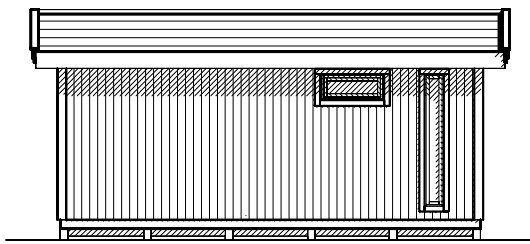

Byggyta	18,4 m ²
Takyta	25,6 m ²
Taklängd	6220 mm
Takfallslängd	4114 mm
Taklutning	7°
Snözon	3,5
Totalhöjd	2920 mm
Högsta höjd inv.	2420 mm
Lägsta höjd inv.	2040 mm

Vibostugan tillverkas i Ambjörnarps, strax utanför Tranemo, en liten bit utanför Borås i Västergötland. Allt virke kommer från de svenska skogarna.

Långsida

Gavelsida

Leveransbeskrivning

Tak Råspont
Fribärande takstolar
Vindskivor
Takfotsbrädor

Yttervägg Färdiga väggsektioner och gavelspetsar
Funkispanel 17 x 120 mm
Vindpapp
Väggreglar 34 x 70 mm
Knutbräda