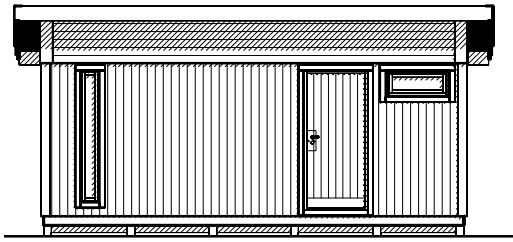

18,4-5 Funkis

landskap.[®]
OF SWEDEN

Stugan levereras obehandlad.

Modell 18,4-5 Funkis levereras som monteringssett med färdiga väggsektioner och gavelspetsar. Råspont till tak samt underlagsgolvträ ingår. Till huset kan man t.ex. välja isoleringspaket och plåtsats som tillval. Det öppningsbara glaspartiet öppnar upp mot trädgården och gör samtidigt huset ljust och luftigt.

Byggyta	18,4 m ²
Takyta	25,6 m ²
Taklängd	6220 mm
Takfallslängd	4114 mm
Taklutning	7°
Snözon	3,5
Totalhöjd	2920 mm
Högsta höjd inv.	2420 mm
Lägsta höjd inv.	2040 mm

Vibostugan tillverkas i Ambjörnarps, strax utanför Tranemo, en liten bit utanför Borås i Västergötland. Allt virke kommer från de svenska skogarna.