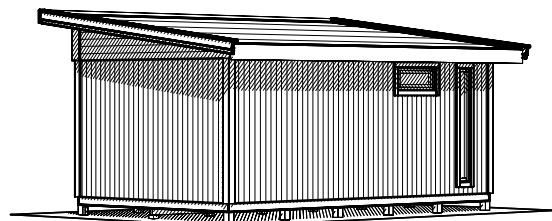

18,4-5 Funkis

landskap.[®]
OF SWEDEN

Stugan levereras obehandlad.

Modell 18,4-5 Funkis levereras som monteringssett med färdiga väggsektioner och gavelspetsar. Råspont till tak samt underlagsgolvträ ingår. Till huset kan man t.ex. välja isoleringspaket och plåtsats som tillval. Det öppningsbara glaspartiet öppnar upp mot trädgården och gör samtidigt huset ljust och luftigt.

Byggyta	18,4 m ²
Takyta	25,6 m ²
Taklängd	6220 mm
Takfallslängd	4114 mm
Taklutning	7°
Snözon	3,5
Totalhöjd	2920 mm
Högsta höjd inv.	2420 mm
Lägsta höjd inv.	2040 mm

Vibostugan tillverkas i Ambjörnarps, strax utanför Tranemo, en liten bit utanför Borås i Västergötland. Allt virke kommer från de svenska skogarna.