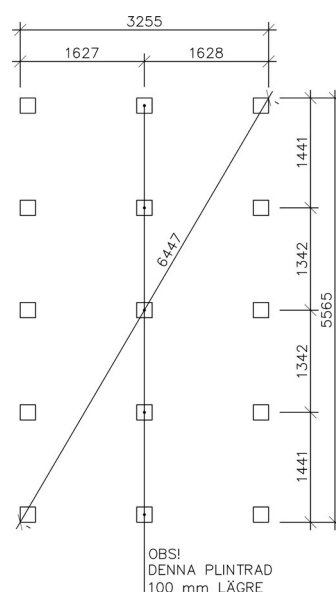

Plintritning